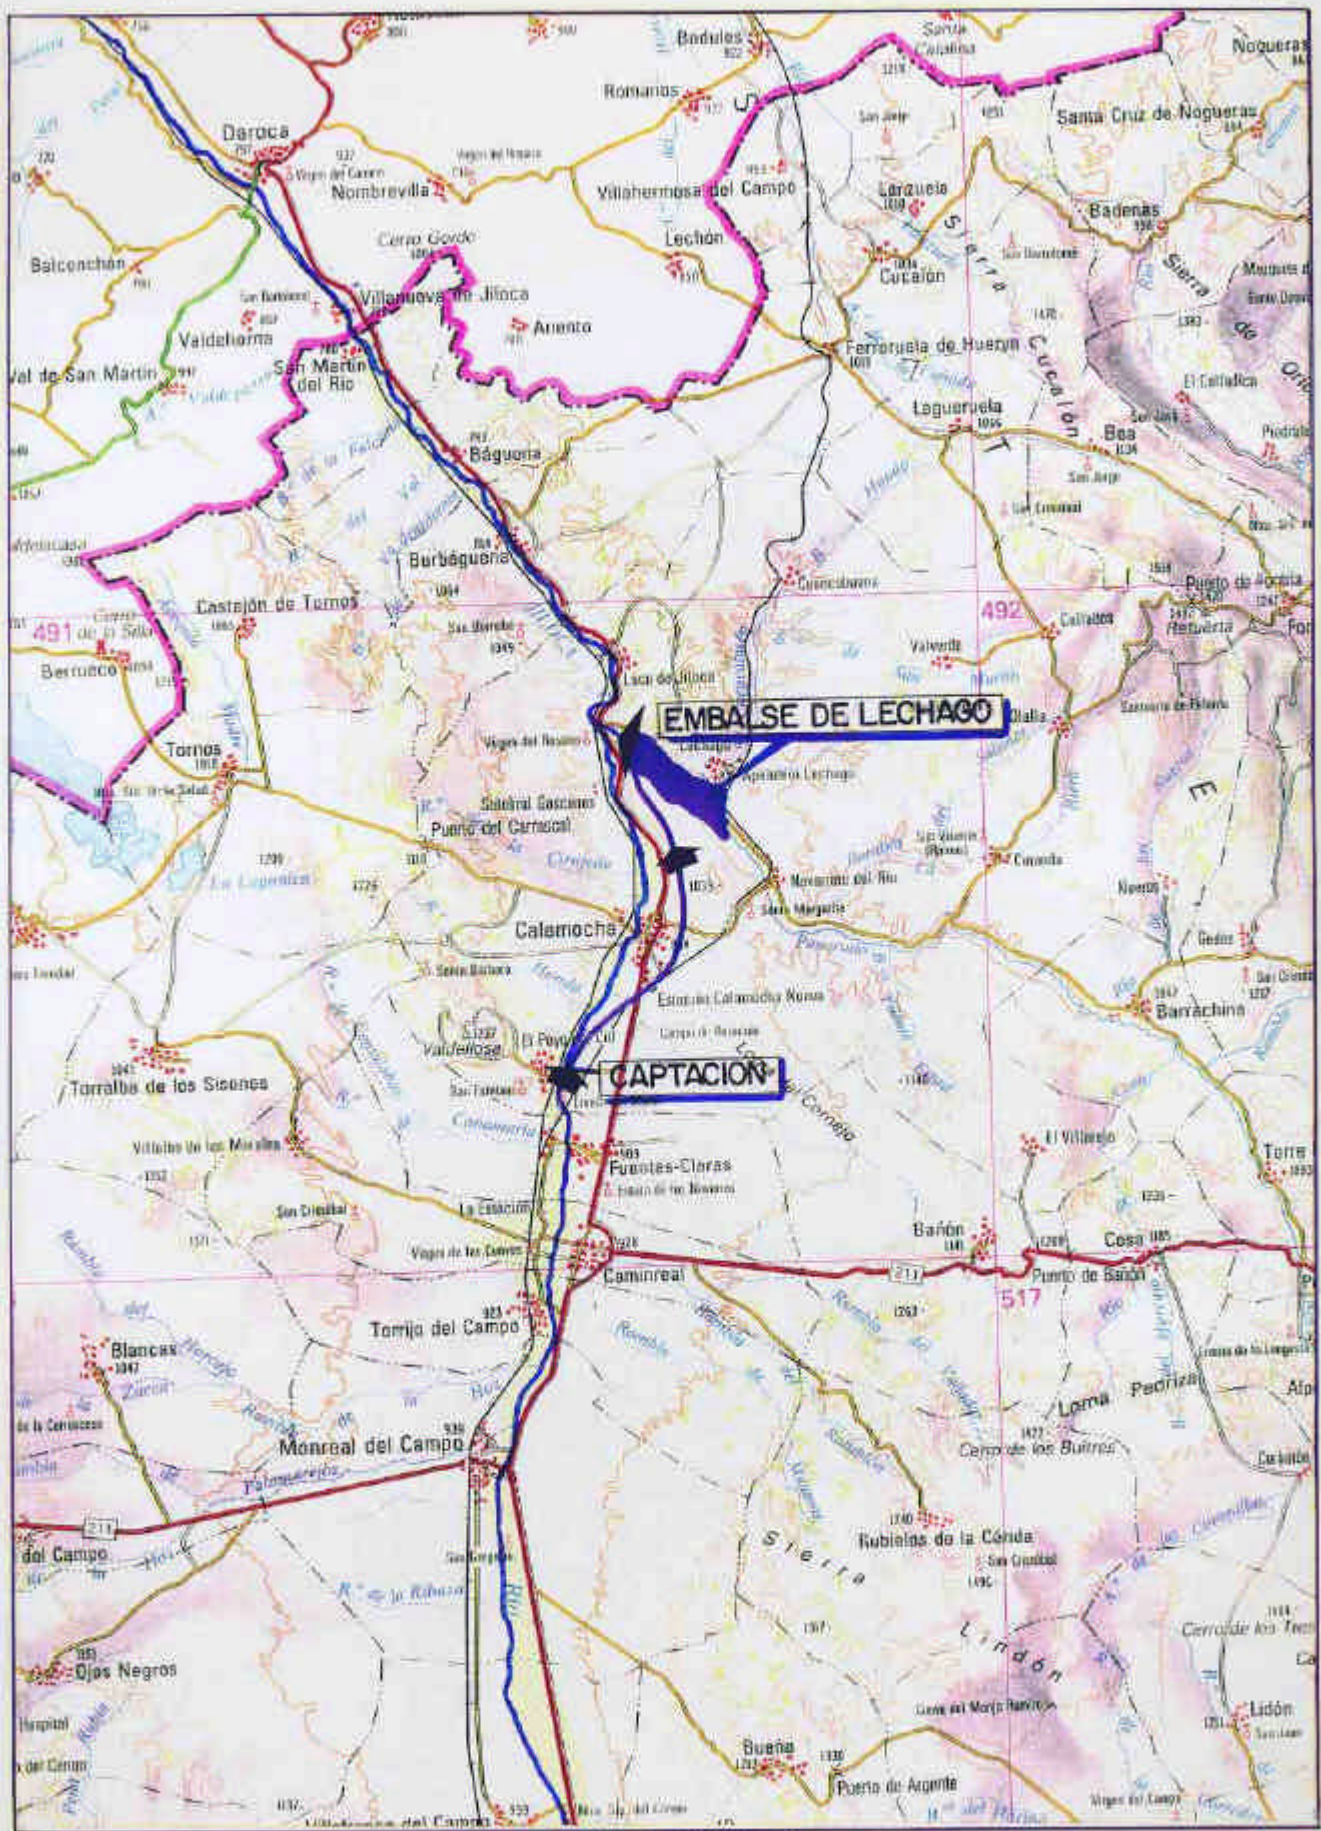

EMBALSE DE LECHAGO

(Ficha EMB-1B)

ESCALA 1:200.000

Noviembre 1.996